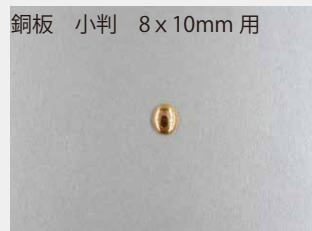

K21-046

K21-048

K21-050

L21-052

K21-056

K21-058

銅板 丸 46mm 用

K21-060

銅板 丸 49mm 用

K21-062

銅板 丸 55mm 用

K21-068

銅板 (小判皿)

K21-206

K21-208

K21-210