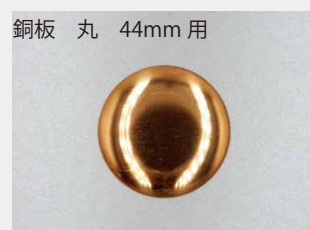

K21-046

K21-048

K21-050

L21-052

K21-056

K21-058

銅板 丸 46mm 用

K21-060

銅板 丸 49mm 用

K21-062

銅板 丸 55mm 用

K21-068

銅板 (小判皿)

K21-206

K21-208

K21-210